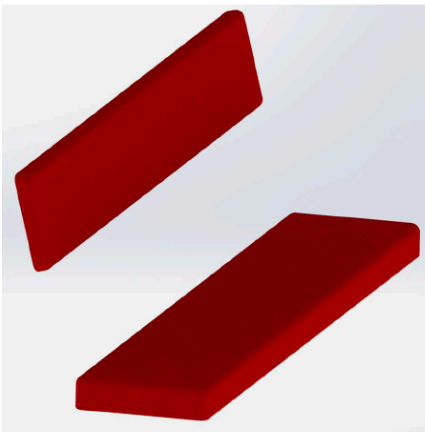

EQUIP EVENT

Les solutions équipements pour vos évènements

Banquette filante fixe pour tribune télescopique.
Fixations au sol invisibles.

Les banquettes filantes sont posées en nez de gradin.
Elles sont fixées directement sur le platelage de la tribune.
Elles sont fixées par-dessous, rendant ainsi les fixations invisibles.

Les banquettes ont été spécialement étudiées afin de garantir un confort maximum en tout en respectant l'article L28 de la réglementation des ERP.

EQUIP EVENT

Les solutions équipements pour vos évènements

Structure :

Piètement en acier formant un ensemble solide et pérenne en parfaite adéquation avec les exigences imposées par une utilisation intensive dans les salles recevant du public. Les piétements sont solidement fixés au sol par un complexe éprouvé chevilles-tirefonds, à raison de 4 unités pour un sol béton.

Coussins :

Structure constituée d'un contre-plaqué moulé haute densité de 18mm, composé de couches de bois ne provenant pas de forêts protégées, découpé à la demande, assurant la rigidité de la banquette.