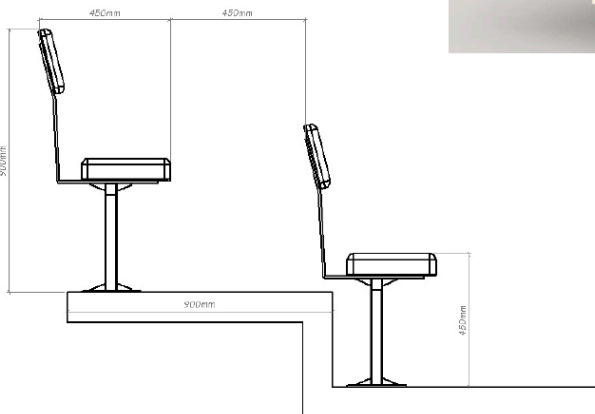

EQUIP EVENT

Les solutions équipements pour vos évènements

Banquette filante fixe pour tribune télescopique.
Fixations au sol invisibles.

Les banquettes filantes sont posées en nez de gradin.
Elles sont fixées directement sur le platelage de la tribune.
Elles sont fixées par-dessous, rendant ainsi les fixations invisibles.

Structure :

Piètement en acier formant un ensemble solide et pérenne en parfaite adéquation avec les exigences imposées par une utilisation intensive dans les salles recevant du public. Les piétements sont solidement fixés au sol par un complexe éprouvé chevilles-tirefonds, à raison de 4 unités pour un sol béton.